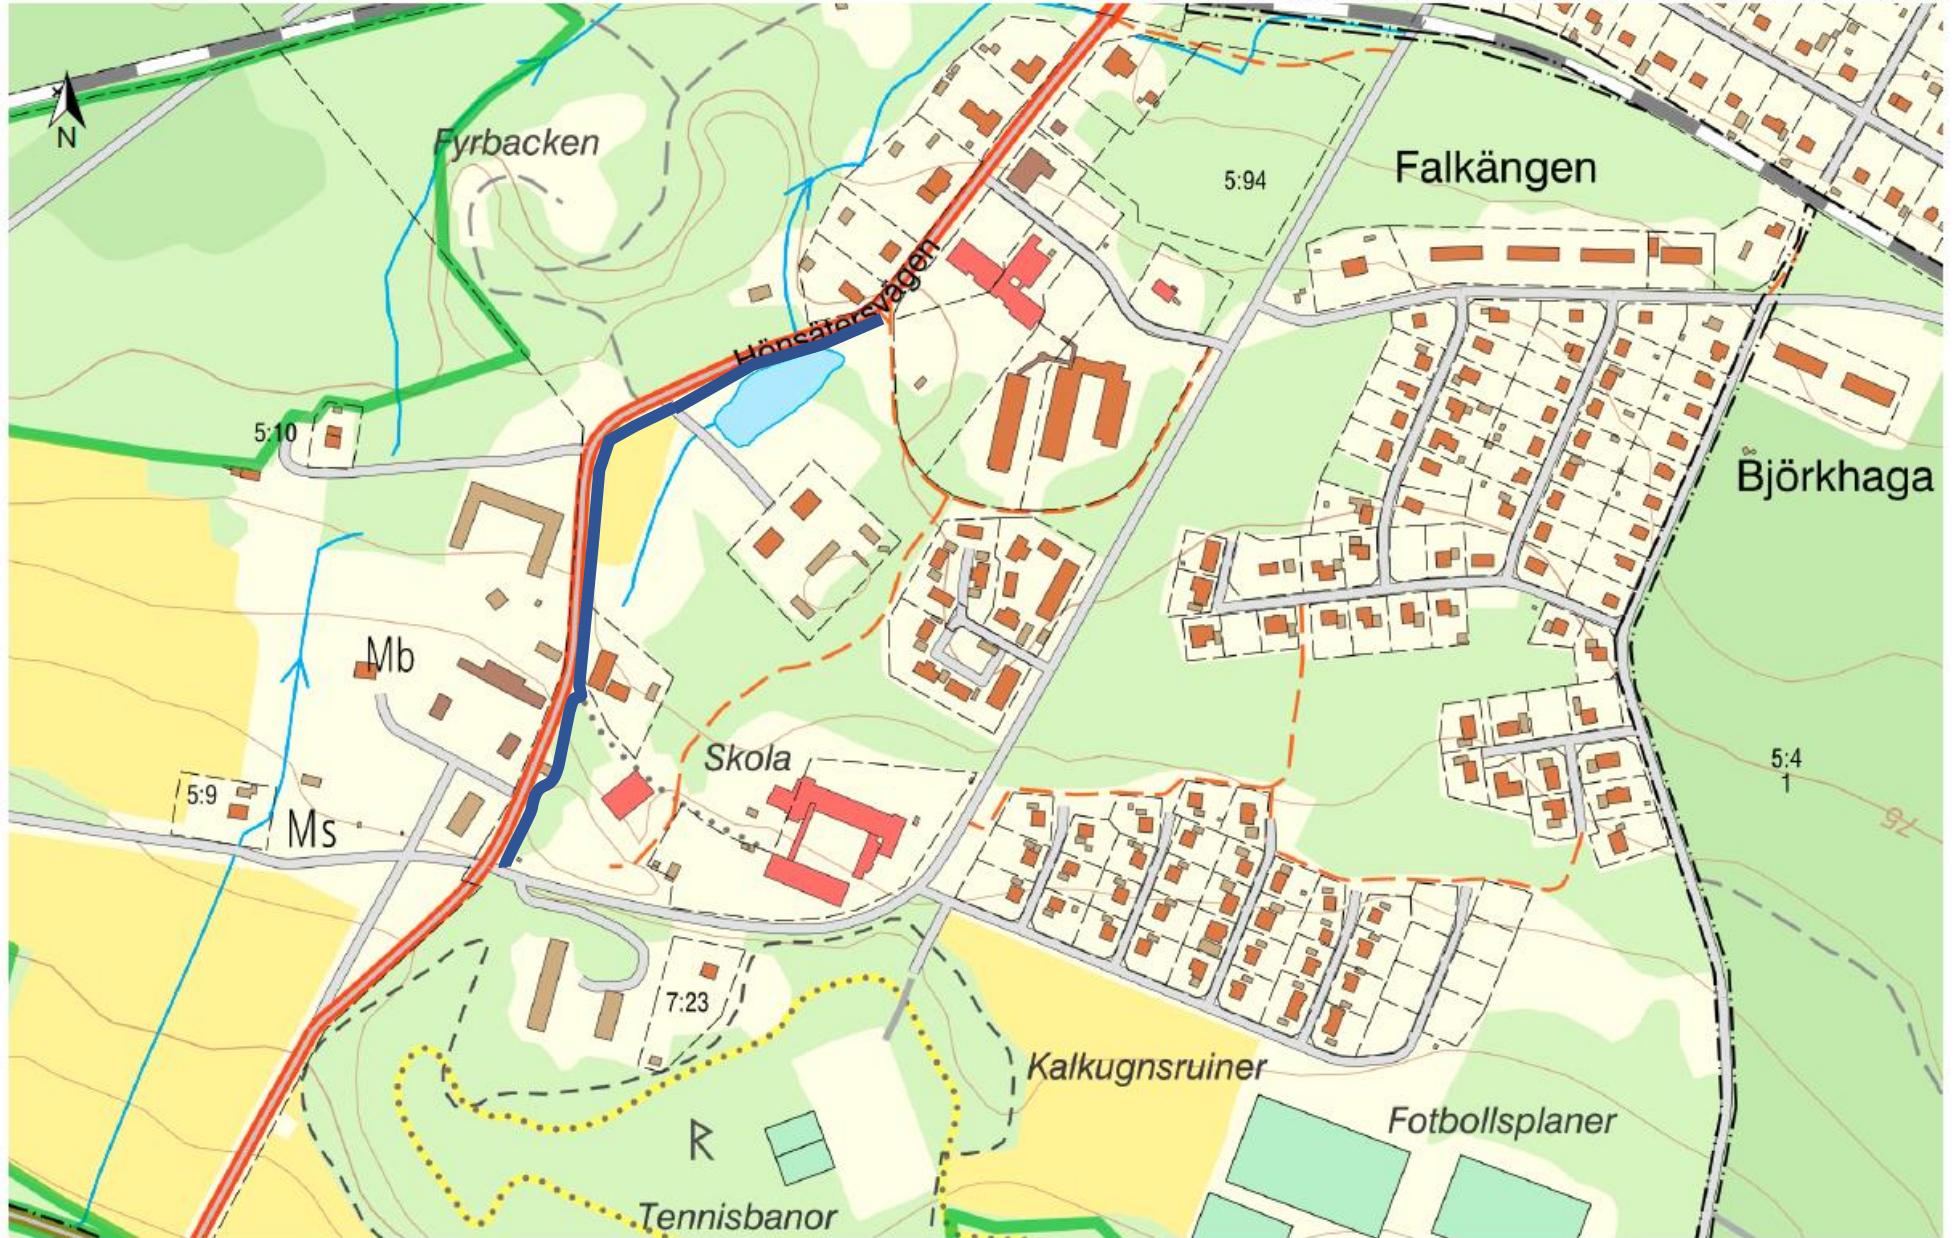

Fastighetsgränser i kartan är översiktliga och saknar rättsverkan, jämför beslut i lantmätningshandlingar och fastighetsrättsliga kartor.

0 100 200 300 m  
Skala 1:5 000. SWEREF 99 TM. RH 2000.

LANTMÄTERIET